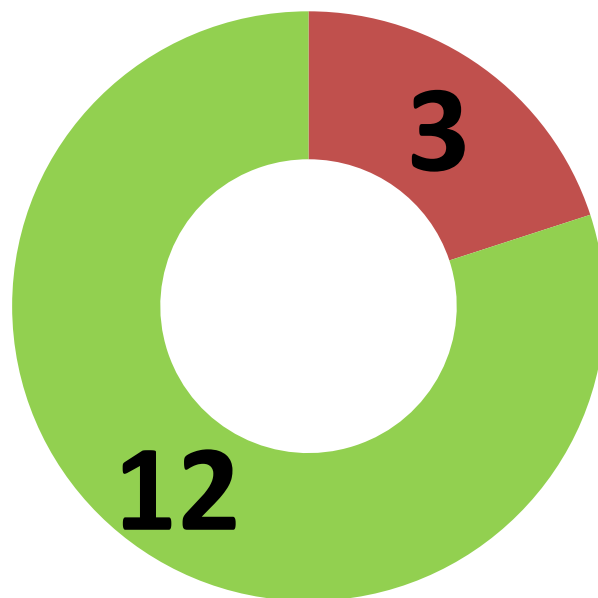

Résultats

Bureau de vote	Inscrits	Votants	Blancs / Nuls	Suffrages exprimés	Thomas MICHEL Demain, le Dévoluy	Jean-Marie BERNARD Unis pour le Dévoluy
Saint-Etienne	453	385	4	381	174	207
Agnières	270	224	11	213	92	121
La Cluse	56	49	0	49	27	22
Saint-Disdier	139	118	7	111	49	62
TOTAL GENERAL	918	776	22	754	342	412
POURCENTAGE :					45,36%	54,64%

Répartition des sièges au Conseil Municipal

Nombre de sièges à pourvoir	Sièges attribués au titre de la prime majoritaire	Nombre de sièges restant
15	8	7

Listes	Voix	Sièges attribués au titre de la prime majoritaire	Sièges attribués au quotient	Sièges attribués à la plus forte moyenne	Total
Thomas MICHEL Demain, le Dévoluy	342	0	3	0	3
Jean-Marie BERNARD Unis pour le Dévoluy	412	8	3	1	12