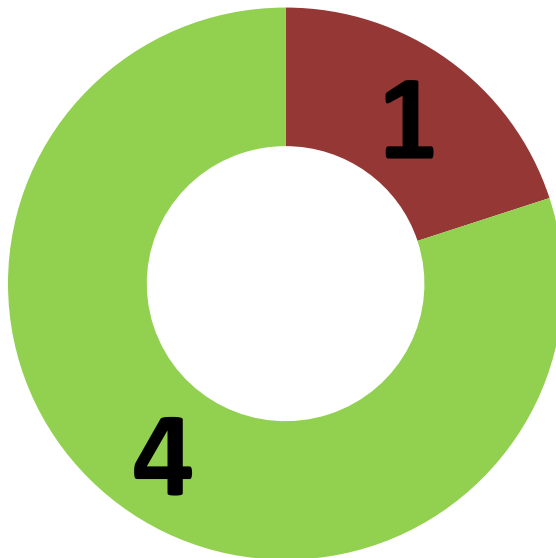

Répartition des sièges au Conseil Municipal

Nombre de sièges à pourvoir	Sièges attribués au titre de la prime majoritaire	Nombre de sièges restant
15	8	7

Listes	Voix	Sièges attribués au titre de la prime majoritaire	Sièges attribués au quotient	Sièges attribués à la plus forte moyenne	Total
Thomas MICHEL Demain, le Dévoluy	342	0	3	0	3
Jean-Marie BERNARD Unis pour le Dévoluy	412	8	3	1	12

■ Thomas MICHEL

■ Jean-Marie BERNARD

Répartition des sièges au Conseil Communautaire

Nombre de sièges à pourvoir	Sièges attribués au titre de la prime majoritaire	Nombre de sièges restant
5	3	2

Listes	Voix	Sièges attribués
Thomas MICHEL Demain, le Dévoluy	342	1
Jean-Marie BERNARD Unis pour le Dévoluy	412	4