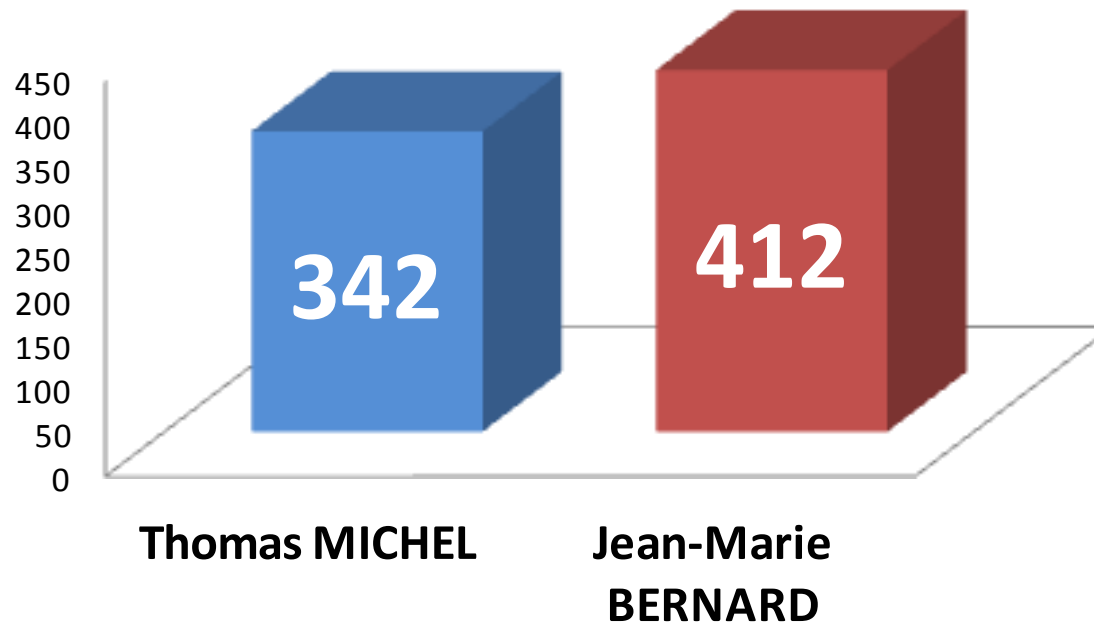

Résultats

Bureau de vote	Inscrits	Votants	Blancs / Nuls	Suffrages exprimés	Thomas MICHEL Demain, le Dévoluy	Jean-Marie BERNARD Unis pour le Dévoluy
Saint-Etienne	453	385	4	381	174	207
Agnières	270	224	11	213	92	121
La Cluse	56	49	0	49	27	22
Saint-Disdier	139	118	7	111	49	62
TOTAL GENERAL	918	776	22	754	342	412
POURCENTAGE :					45,36%	54,64%

Répartition des sièges au Conseil Municipal

Nombre de sièges à pourvoir	Sièges attribués au titre de la prime majoritaire	Nombre de sièges restant
15	8	7

Listes	Voix	Sièges attribués au titre de la prime majoritaire	Sièges attribués au quotient	Sièges attribués à la plus forte moyenne	Total
Thomas MICHEL Demain, le Dévoluy	342	0	3	0	3
Jean-Marie BERNARD Unis pour le Dévoluy	412	8	3	1	12